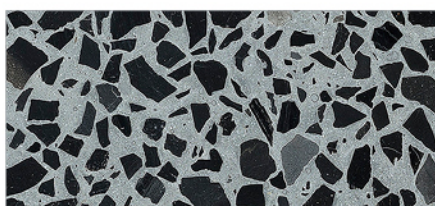

Lixio+

COLOUR MIX + CEMENT + MARBLE

Neutro + White + Carrara

Grigio + White + Carrara

Antracite + Grey + Carrara

Neutro + White + Carrara/Nero Ebano

Antracite + Grey + Nero Ebano

Neutro + White + Verde Alpi

Grigio + White + Grigio Cenere

Grigio + White + Occhialino

Tortora + White + Botticino

Tortora + White + Arabescato

Cammello + White + Marrone

Cammello + White + Rosso Verona

Cammello + White + Giallo Siena

Paglia + White + Giallo Siena

Terra Toscana + White + Giallo Mori