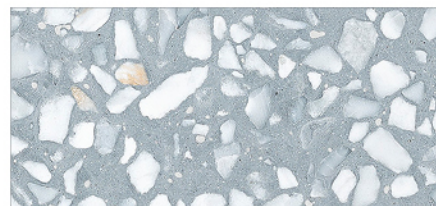

Lixio+

COLOUR MIX + CEMENT + MARBLE

Neutro + White + Carrara

Grigio + White + Carrara

Antracite + Grey + Carrara

Neutro + White + Carrara/Nero Ebano

Antracite + Grey + Nero Ebano

Neutro + White + Verde Alpi

Grigio + White + Grigio Cenere

Grigio + White + Occhialino

Tortora + White + Botticino

Tortora + White + Arabescato

Cammello + White + Marrone

Cammello + White + Rosso Verona

Cammello + White + Giallo Siena

Paglia + White + Giallo Siena

Terra Toscana + White + Giallo Mori