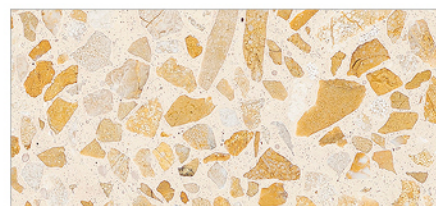

Lixio+

COLOUR MIX + CEMENT + MARBLE

Neutro + White + Carrara

Grigio + White + Carrara

Antracite + Grey + Carrara

Neutro + White + Carrara/Nero Ebano

Antracite + Grey + Nero Ebano

Neutro + White + Verde Alpi

Grigio + White + Grigio Cenere

Grigio + White + Occhialino

Tortora + White + Botticino

Tortora + White + Arabescato

Cammello + White + Marrone

Cammello + White + Rosso Verona

Cammello + White + Giallo Siena

Paglia + White + Giallo Siena

Terra Toscana + White + Giallo Mori