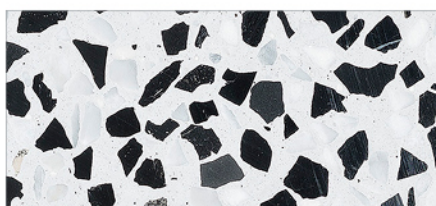

Lixio+

COLOUR MIX + CEMENT + MARBLE

Neutro + White + Carrara

Grigio + White + Carrara

Antracite + Grey + Carrara

Neutro + White + Carrara/Nero Ebano

Antracite + Grey + Nero Ebano

Neutro + White + Verde Alpi

Grigio + White + Grigio Cenere

Grigio + White + Occhialino

Tortora + White + Botticino

Tortora + White + Arabescato

Cammello + White + Marrone

Cammello + White + Rosso Verona

Cammello + White + Giallo Siena

Paglia + White + Giallo Siena

Terra Toscana + White + Giallo Mori