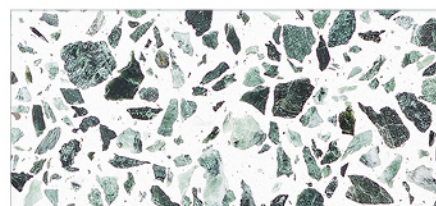

Lixio+

COLOUR MIX + CEMENT + MARBLE

Neutro + White + Carrara

Grigio + White + Carrara

Antracite + Grey + Carrara

Neutro + White + Carrara/Nero Ebano

Antracite + Grey + Nero Ebano

Neutro + White + Verde Alpi

Grigio + White + Grigio Cenere

Grigio + White + Occhialino

Tortora + White + Botticino

Tortora + White + Arabescato

Cammello + White + Marrone

Cammello + White + Rosso Verona

Cammello + White + Giallo Siena

Paglia + White + Giallo Siena

Terra Toscana + White + Giallo Mori